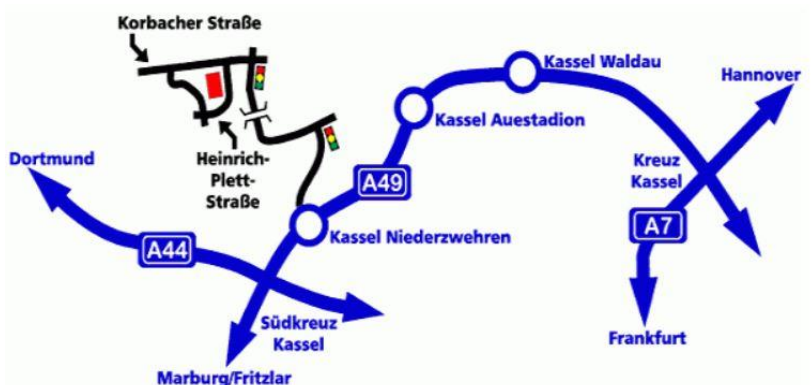

Sie finden uns im Gebäude der Bereichsbibliothek Oberzwehren (AVZ I 1010).

Parken können Sie zum Be- und Entladen neben dem Eingangsbereich AVZ I (Siehe blauer Pfeil auf dem Bild „Campusplan“).

Sie erreichen uns von dort am schnellsten über den Notausgang (roter Pfeil). Bitte rufen Sie und kurz an (0561/804 – 4021), damit wir Ihnen die Tür öffnen können.

Wegbeschreibung im Gebäude:

Sollten Sie uns im Gebäude selbst suchen, finden Sie uns folgendermaßen:

Bitte gehen Sie im Erdgeschoss bis zum „SnackStopp“, dann zwischen der Zoologie-Ausstellung ins Treppenhaus und in den ersten Stock.

Hier wenden Sie sich bitte nach links, den Gang entlang bis zum nächsten Treppenhaus (links, mit der Nummer 1140).

Sie finden unseren Eingang nun in diesem Treppenhaus hinter der Glastür neben dem Aufzug.

Bitte klingeln Sie, damit wir Ihnen öffnen können.

Anfahrtsskizze: